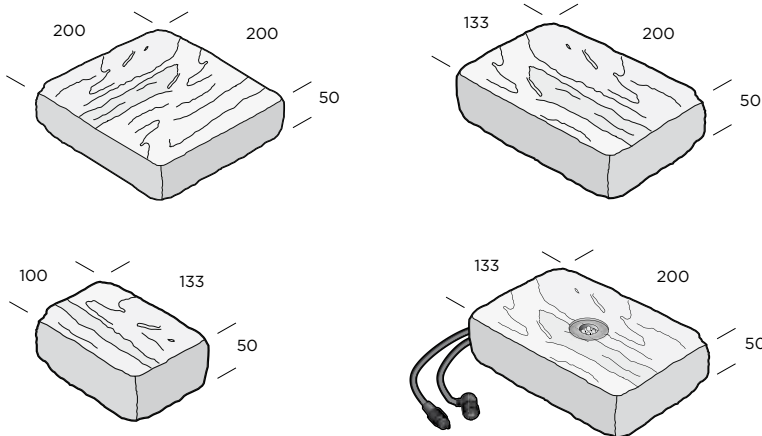

PRODUKTBLAD

Rustik struktur

Rustik struktur är en nyansrik beläggningssten som får sin prägel av sin strukturerade yta och den melerade färgen. Markstenen är 50 mm tjock och lämpar sig för ytor som inte belastas av tyngre trafik än personbil. Vi rekommenderar den speciellt för trädgårds- och villamiljöer. Rustik struktur har distanser i sidorna som garanterar en jämn fog och stenen finns i två meleringar, grå-svart och röd-svart. Eftersom stenen är tvåfärgad blir läggningen automatiskt varierad med en vacker färgskiftning.

50 mm

Dimension mm	Färg	Trafikklass	kg/m ²	st/m ²	m ² /pall	st/pall	Produktnummer
200x200x50	Grafit mix*	GC	115	25	11,5	288	9532-050614
200x200x50	Venetia mix*	GC	115	25	11,5	288	9532-050608
133x200x50	Grafit mix*	GC	115	37	11,7	432	9532-050514
133x200x50	Venetia mix*	GC	115	37	11,7	432	9532-050508
100x133x50	Grafit mix*	GC	115	75	5,8	432	9532-050314
100x133x50	Venetia mix*	GC	115	75	5,8	432	9532-050308